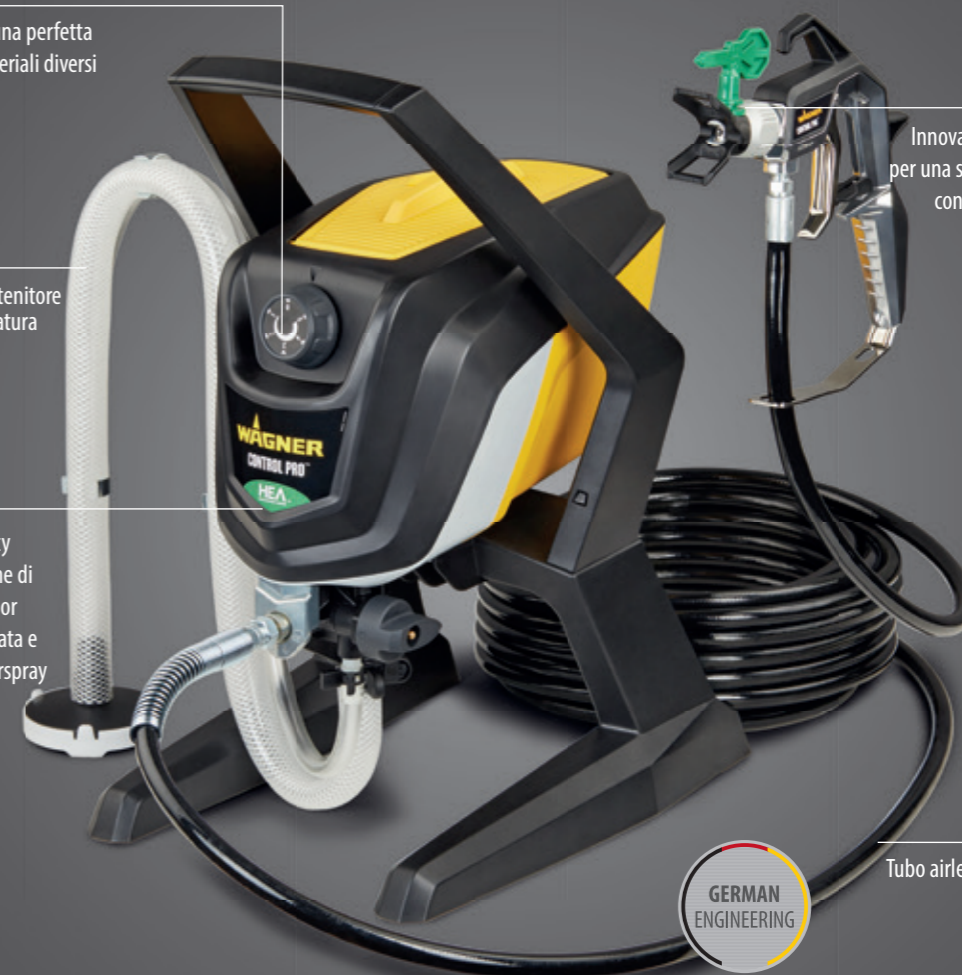

UNITA' UNIVERSALE

Lo spruzzatore universale per legno, metallo, pareti, soffitti e anche vernici in emulsione.

UNITA' AIRLESS

L'innovativa spruzzatura HEA (High Efficiency Airless) per una maggiore gamma di progetti su legno, metallo, pareti e superfici.

Pressione regolabile - per una perfetta spruzzatura anche con materiali diversi

Aspirazione diretta dal contenitore di vernice - per una verniciatura veloce e pulita

Pompa HEA (High-efficiency airless) con ridotta pressione di spruzzatura - per un maggior controllo, una maggior durata e fino al 55% in meno di overspray