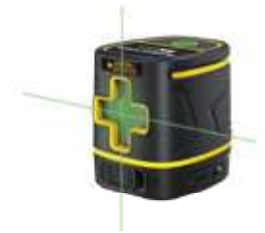

# TRACCIATORE LASER SK 20 G

Tracciatore laser tascabile da interni, **raggi verdi quattro volte più visibili**. Proietta **una linea laser orizzontale e una verticale contemporaneamente**, semplice e intuitivo, grazie a un unico interruttore, è essenziale per livellare e allineare. Può essere fissato a più superfici metalliche utilizzando il **supporto magnetico**, oppure montato su un treppiede 1/4 ".

## CARATTERISTICHE PRINCIPALI

**Precisione:**  $\pm 3$  mm/10m

**Range operativo:** 15 metri

**Range di auto-livellamento:**  $\pm 4^\circ$

**Diodo Laser:** 520 nm <1mW

**Protezione acqua:** IP 54

**Durata batteria:** > 8 ore

## DOTAZIONE INCLUSA

Tracciatore laser raggio verde SK 20 G  
Staffa multifunzione  
Batterie ricaricabili Li-ion  
Connettore USB

 [PLAY VIDEO](#)

**Tracciatori laser**