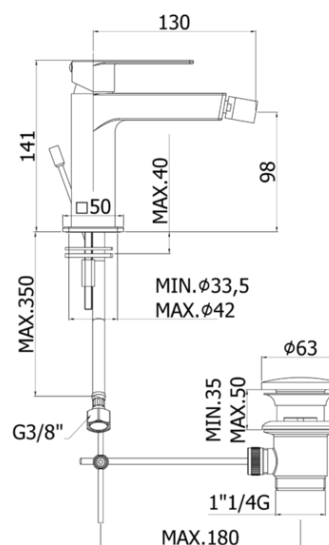

## DESCRIZIONE | DESCRIPTION

- Miscelatore bidet completo di:
  - snodo e aeratore M24x1
  - set 2 flessibili inox 3/8"G
- Bidet mixer complete with:
  - swivel joint and aerator M24x1
  - set of 2 stainless steel hoses 3/8"G

## ARTICOLO | ARTICLE

- TA 135..**
- con scarico automatico 1"1/4G
  - with 1"1/4G pop up waste

- TA 131..**
- senza scarico
  - without pop up waste

- TA 131K..**
- con scarico Clic-Clac 1"1/4G
  - with 1"1/4G Clic-Clac press top waste