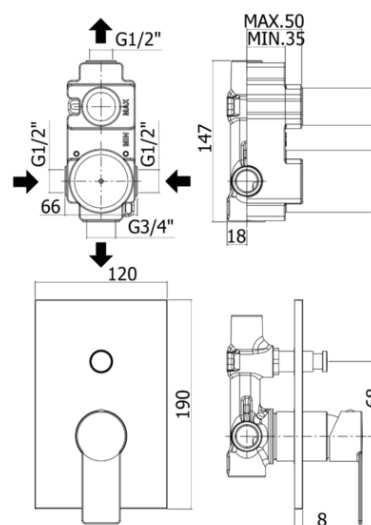

tango

DESCRIZIONE | DESCRIPTION

- Miscelatore incasso doccia (2 uscite) completo di:
 - piastra 120x190mm
 - attacchi calda/fredda e superiore 1/2"G - attacco inferiore 3/4"G
- Concealed shower mixer (2 outlets) complete with:
 - wall plate 120x190mm
 - 1/2"G hot/cold and upper connections - 3/4"G lower connection

ARTICOLO | ARTICLE

TA 015..

- con deviatore a pulsante
- with push diverter

DOCUMENTI TECNICI | TECHNICAL DOCUMENTS

DIAGRAMMA
PORTATA 1

ISTRUZIONI
INSTALLAZIONE

ESPLOSO
RICAMBI
TA 015

FINITURE | FINISHES