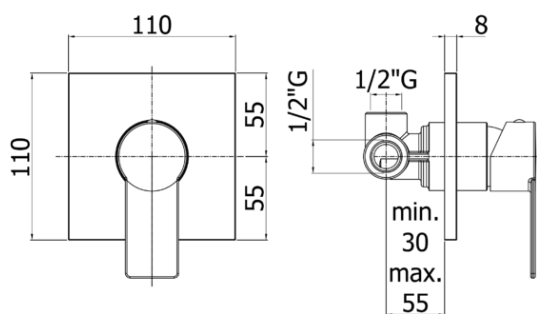

tango

DESCRIZIONE | DESCRIPTION

- Miscelatore incasso doccia (1 uscita) completo di:
- piastra 110x110mm
- attacchi 1/2"G

- Concealed shower mixer (1 outlet) complete with:
- wall plate 110x110mm
- 1/2"G connections

ARTICOLO | ARTICLE

TA 010..

- senza deviatore
- without diverter

DOCUMENTI TECNICI | TECHNICAL DOCUMENTS

DIAGRAMMA
PORTATA 1

ISTRUZIONI
INSTALLAZIONE

ESPLOSO
RICAMBI
TA 010

FINITURE | FINISHES