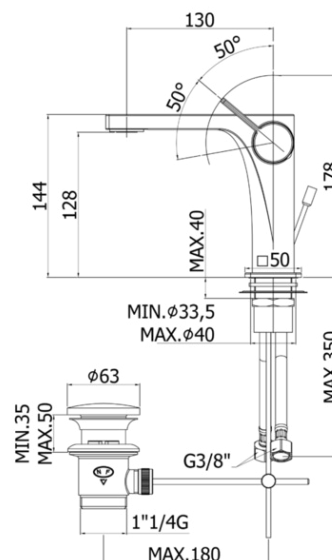

## DESCRIZIONE | DESCRIPTION

- Miscelatore lavabo completo di:
  - aeratore M24x1
  - set 2 flessibili inox 3/8"G
- Wash basin mixer complete with:
  - aerator M24x1
  - set of 2 stainless steel hoses 3/8"G

## ARTICOLO | ARTICLE

- RO 075..**
- con scarico automatico 1"1/4G
  - with 1"1/4G pop up waste

- RO 071..**
- senza scarico
  - without pop up waste

- RO 071K..**
- con scarico Clic-Clac 1"1/4G
  - with 1"1/4G Clic-Clac press top waste