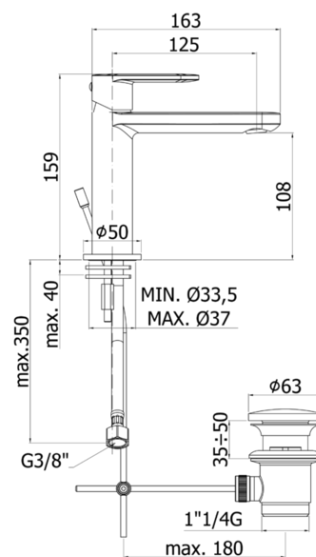

candy

DESCRIZIONE | DESCRIPTION

- Miscelatore lavabo completo di:
 - aeratore M24x1 Slim air
 - set 2 flessibili inox 3/8" G
- Wash basin mixer complete with:
 - aerator M24x1 Slim air
 - set of 2 stainless steel hoses 3/8" G

ARTICOLO | ARTICLE

CA 075H..

- con scarico automatico 1"1/4G
- with 1"1/4G pop up waste

CA 071H..

- senza scarico
- without pop up waste

CA 071HK..

- con scarico Clic-Clac 1"1/4G
- with 1"1/4G Clic-Clac press top waste