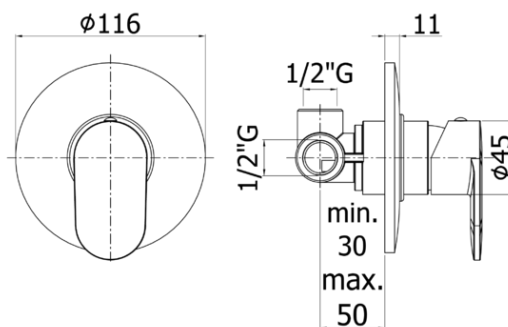

## DESCRIZIONE | DESCRIPTION

- Miscelatore incasso doccia (1 uscita) completo di:
- piastra in metallo Ø116mm
- attacchi 1/2"G

- Concealed shower mixer (1 outlet) complete with:
- metal wall plate Ø116mm
- 1/2"G connections