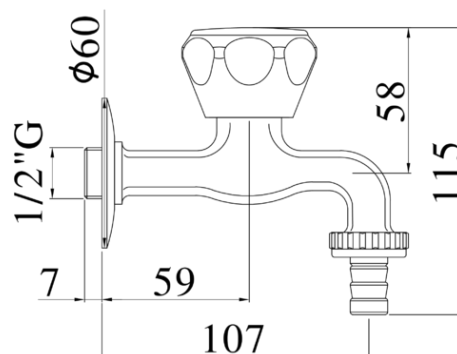

danubio

DESCRIZIONE | DESCRIPTION

- Rubinetto completo di:
- rosone - Ø60mm
- Wall tap complete with:
- wall plate - Ø60mm

ARTICOLO | ARTICLE

DA 211..

- con portagomma
- con attacchi 1/2"G x 3/4"G
- with hose connection
- with 1/2"G x 3/4"G connections

RAPPORTO PROVA PORTATA | FLOW RATE REPORT

	Uscita outlet	Pressione / Pressure (bar)									
		0,5	1	1.5	2	2.5	3	3.5	4	4.5	5
Portata / Flow rate (l / min)		12.23	17.3	21.49	24.83	27.76	30.5	33.03	35.38	37.47	39.55

DOCUMENTI TECNICI | TECHNICAL DOCUMENTS

DIAGRAMMA
PORTATA 1ESPLOSO
RICAMBI
DA 211